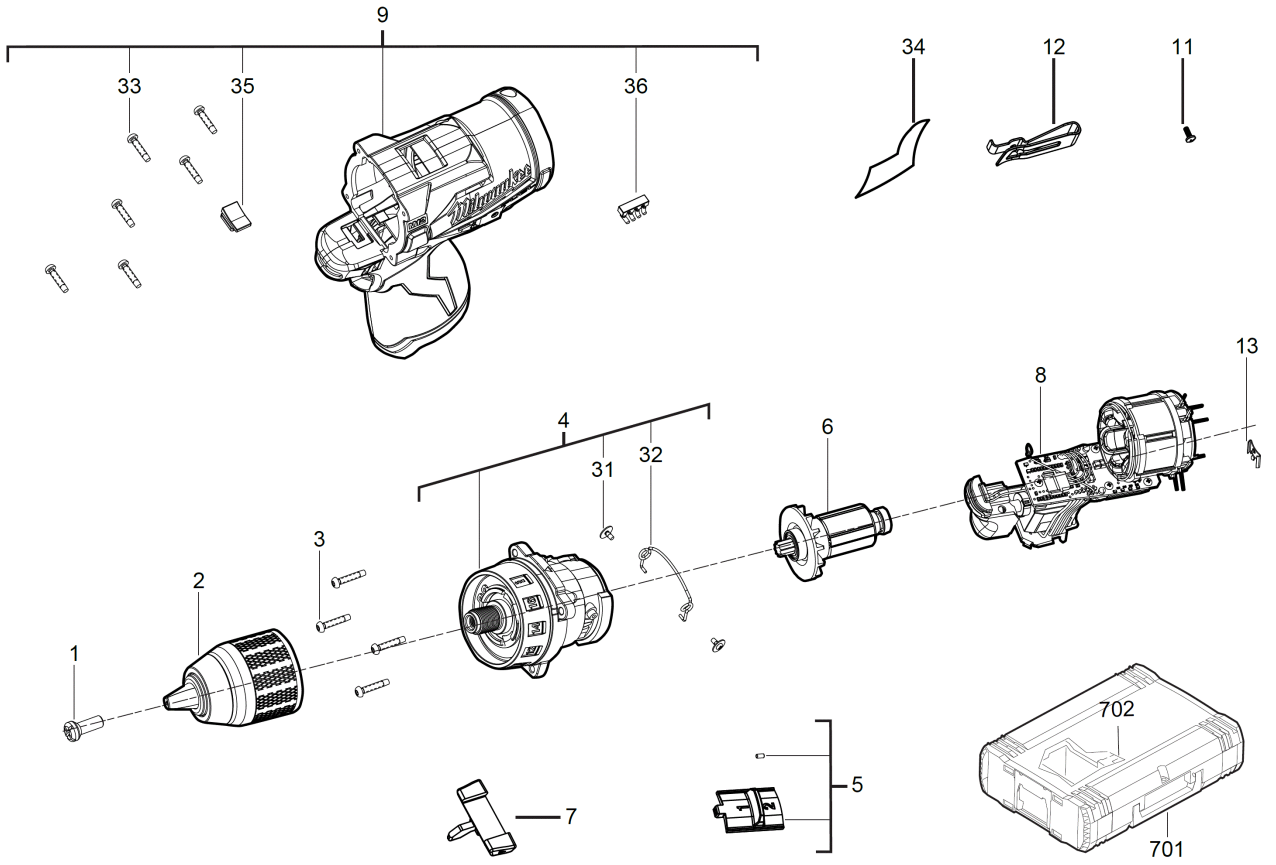

M12FPD-402X BTY.PERCUSSION DRILL IN2

4933459804 - M12FPD-402X - 4000467017

Position	Quantity	Description	Part number	EAN
0001	1	SCREW	4931465497	4058546235970
0002	1	CHUCK	4931465498	4058546235987
0003	4	SCREW	4931465499	4058546235994
0004	1	GEAR UNIT	4931465513	4058546236137
0005	1	LEVER	4931465501	4058546236014
0006	1	ARMATURE	4931465502	4058546236021
0007	1	SWITCH LEVER	4931465503	4058546236038
0008	1	ELECTRONIC	4931466272	4058546274894
0009	1	HOUSING	4931465505	4058546236052
0011	1	SCREW	4931465506	4058546236069
0012	1	HOLDER	4931465507	4058546236076
0013	1	CONNECTOR	4931436292	4002395252909
0031	2	SCREW	661262001	4002395839858
0032	1	RACKING LEVER	4931465508	4058546236083
0033	6	SCREW	660570005	4002395827329
0034	1	RATING PLATE	4931465514	4058546236144
0035	1	CLAMPING PIECE	4931465510	4058546236106
0036	1	LIGHT PIPE	4931465511	4058546236113
0701	1	HD Box 1 - 1pc	4932453385	4002395146376
0702	1	INSERT	4931465512	4058546236120